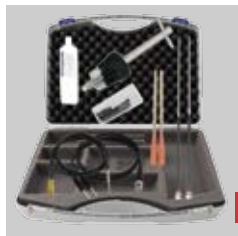

ZUBEHÖR-SETS

SET OHNE GERÄT

SET 38 HF

Art.-Nr. 602071

Holzfeuchte-Set

Inhalt:

- GKK 3500 (Koffer)
- GMK 38 (Messkabel)
- GSE 91 (Schlagelektrode)
- GST 91 (Messnägel)
- GTF 38 (Temperaturfühler)

Verwendung:

Holz

SET OHNE GERÄT

SET 38 BF

Art.-Nr. 602073

Holz- und Baufeuchte-Set

Inhalt:

- GKK 3500 (Koffer)
- GMK 38 (Messkabel)
- GSE 91 (Schlagelektrode)
- GST 91 (Messnägel)
- GTF 38 (Temperaturfühler)
- GMS 300/91 (Messstäbe)
- GBSK 91 (Bürstensonnen)
- GLP 91 (Leitpaste)